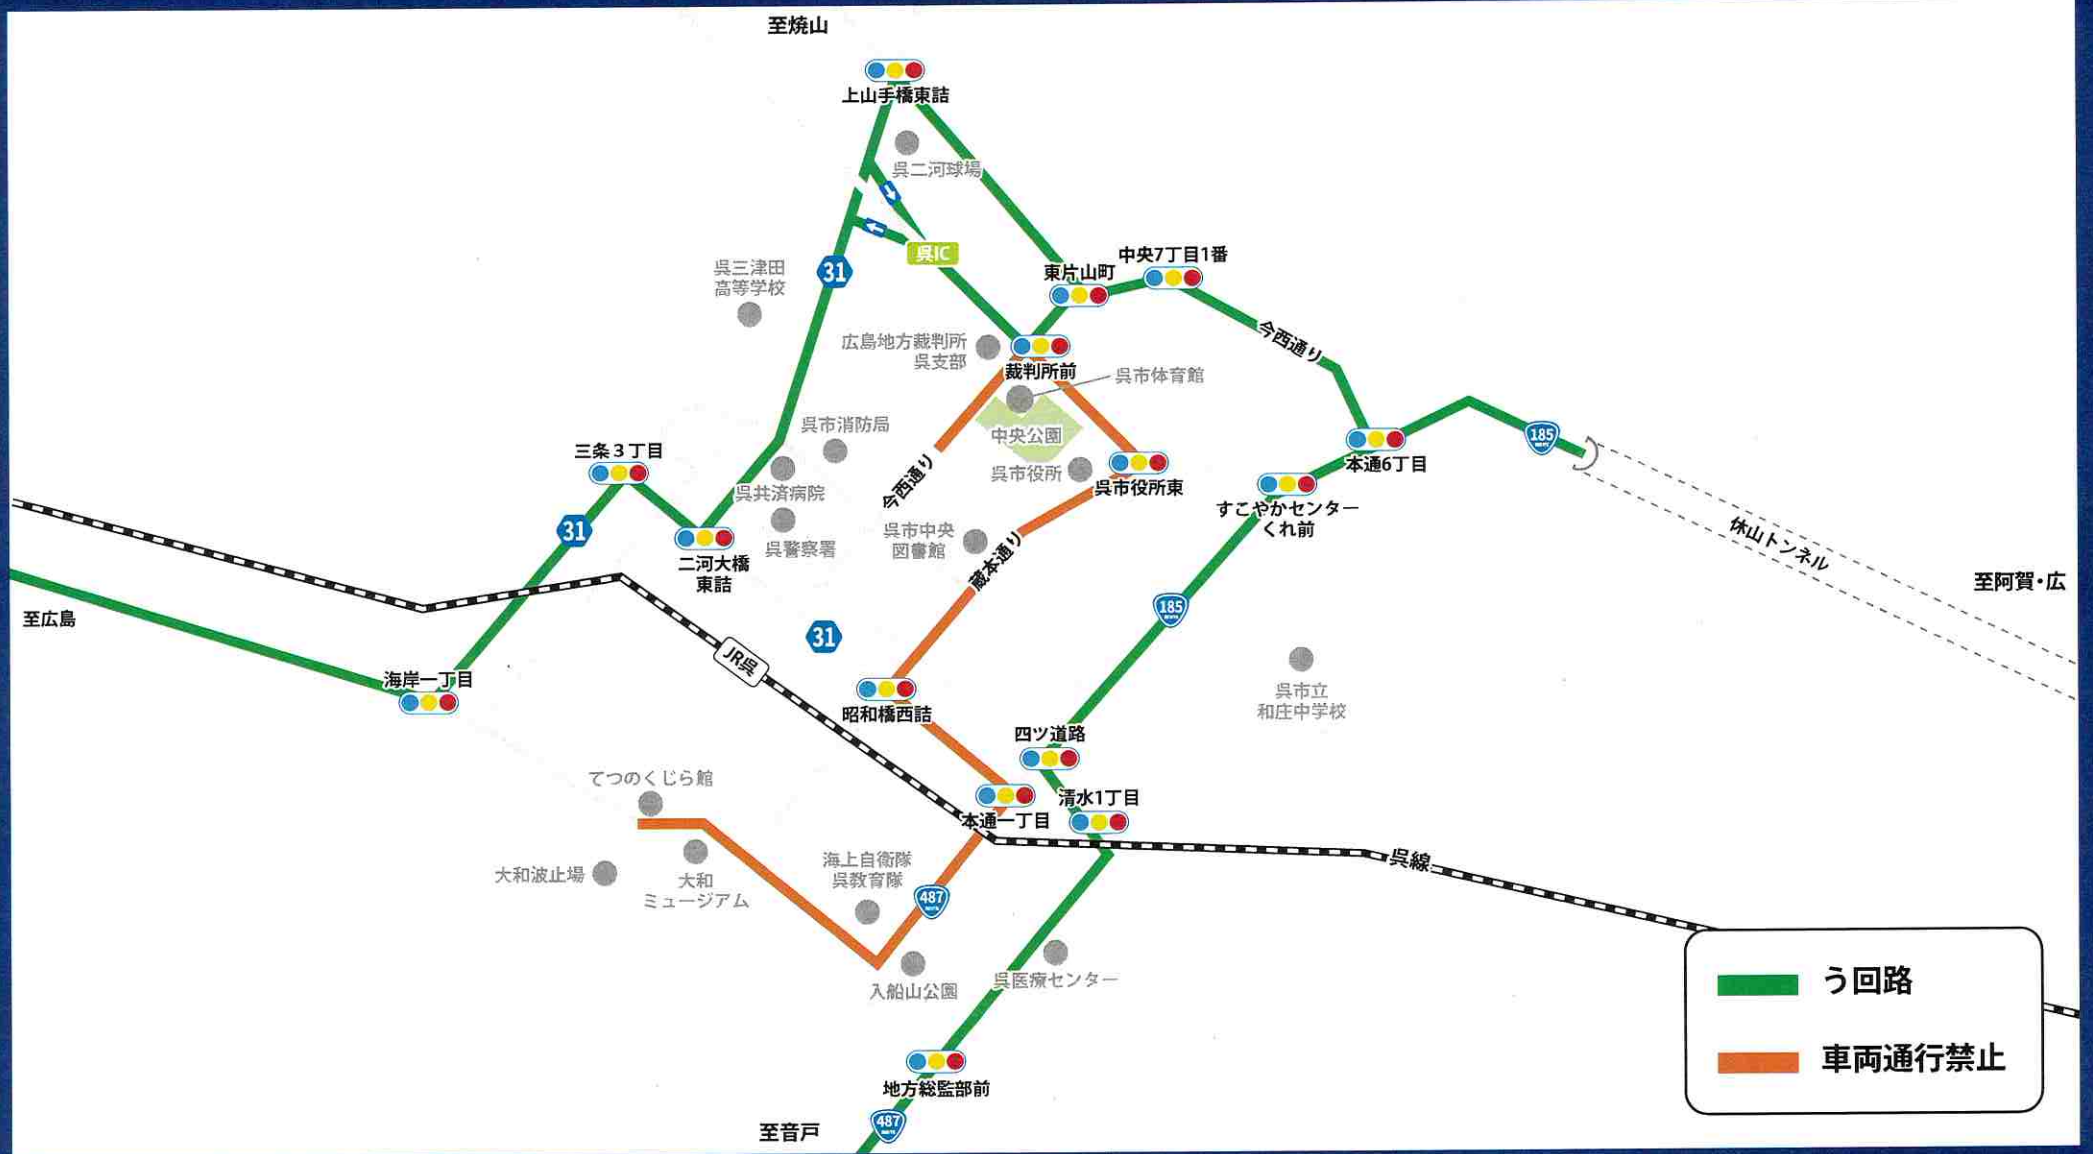

# 東京2020オリンピック聖火リレーに伴う交通規制のお知らせ～呉市～

聖火リレー実施のため  
**令和3年5月17日(月)**  
**15時20分頃～16時55分頃**  
図の通り交通規制が行われます。

※本資料は走路沿道の関係者用として配布しております。  
広域に広報されている内容とは若干異なりますので、ご了承  
いただきますようお願いいたします。

規制区間	規制時間
①宝橋西詰交差点 ～②呉教育隊前	15:20頃 ～16:20頃
②呉教育隊前 ～③本通一丁目交差点	15:35頃 ～16:30頃
③本通一丁目交差点 ～④昭和橋西詰交差点	15:40頃 ～16:35頃
④昭和橋西詰交差点 ～⑤呉市役所東交差点	15:45頃 ～16:40頃
⑤呉市役所東交差点 ～⑥裁判所前交差点	15:55頃 ～16:45頃
⑥裁判所前交差点 ～⑦中央公園西交差点	16:00頃 ～16:55頃

# 交通規制によるう回路（推奨）のご案内

コース及びコース周辺の道路では交通渋滞が予想されますので、当日の自動車利用は極力ご遠慮ください。

問い合わせ 呉市実行委員会 ☎〇〇-〇〇